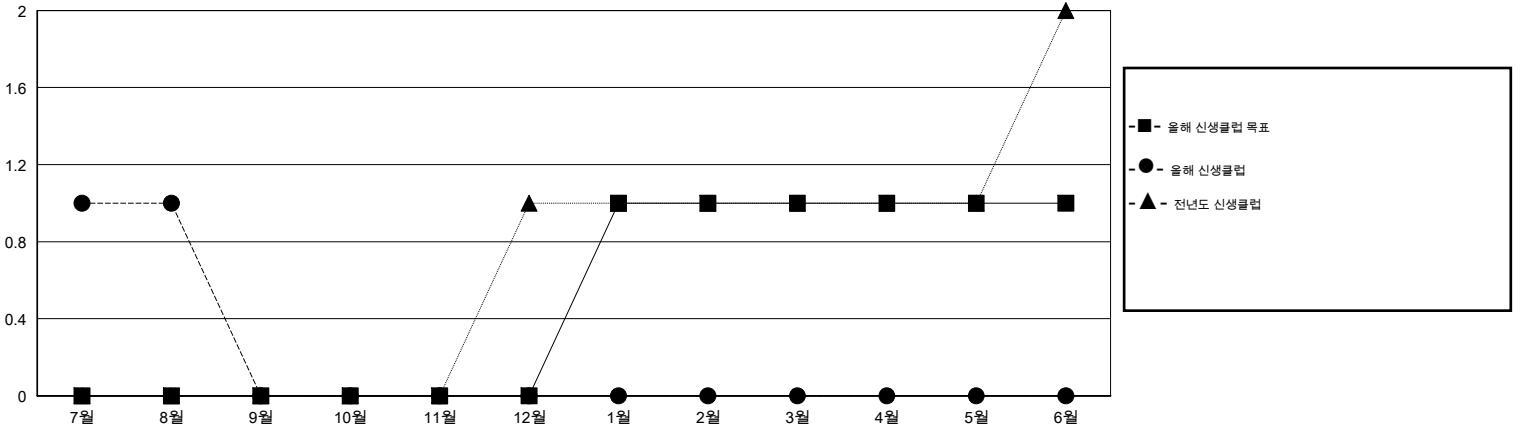

# MONTHLY MEMBERSHIP PROGRESS REPORT

District 356 F

Results as of: 8/31/2014

GMT: JUNG YUL CHOI

장소 REPUBLIC OF KOREA

현장지역 GMT 5

클럽					회원 1인당				
결과- 2014-2015					결과- 2014-2015				
사분기	신생클럽 목표	신생클럽	해산된 클럽	순증강/감소	사분기	신입회원 목표	총 추가회원	퇴회한 회원	순증강/감소
7월/8월/9월	0	1	0	1	7월/8월/9월	40	167	114	53
10월/11월/12월	0	0	0	0	10월/11월/12월	10	0	0	0
1월/2월/3월	1	0	0	0	1월/2월/3월	55	0	0	0
4월/5월/6월	0	0	0	0	4월/5월/6월	-20	0	0	0

목표 및 누적 신생클럽 수

목표 및 누적 회원수

해산된 클럽: 0	1명 이상의 신입회원을 등록한 49 CLUBS OF 115	<b>성별 분포</b>
		남성 3,756 (90.20%)
		여성 408 (9.80%)
<b>퇴회회원</b>	<a href="#">여기에 클릭하여 현황보고 내용 검토</a>	가족단위 회원 0
작고 1		세대주 0
클럽해산 0		비 세대주 0
기타 113		
<b>합계 114</b>		