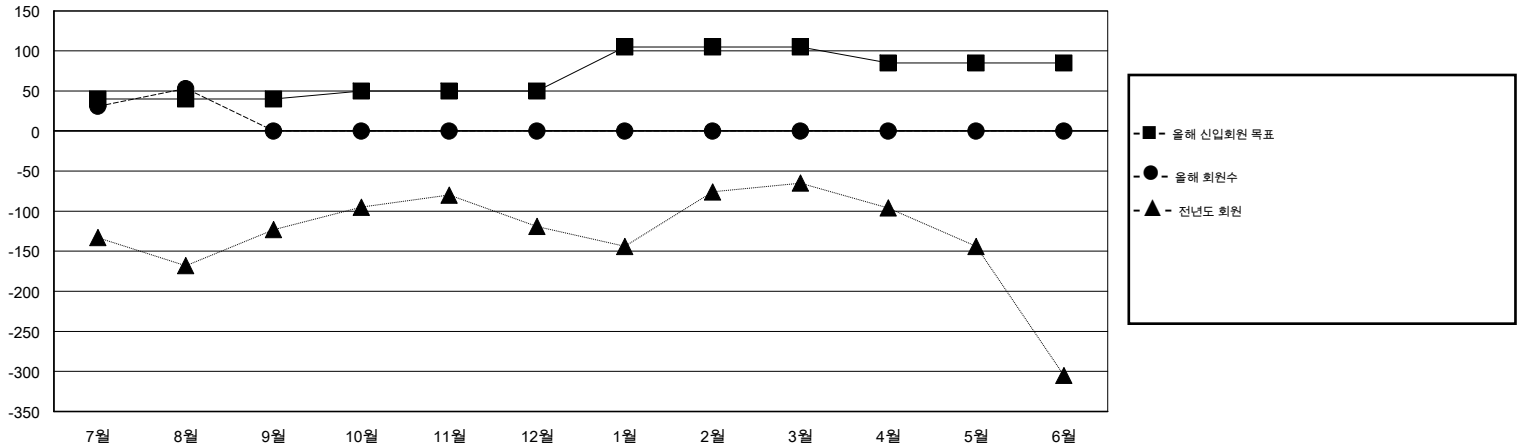

# MONTHLY MEMBERSHIP PROGRESS REPORT

District 356 F

Results as of: 8/31/2014

GMT: JUNG YUL CHOI

장소 REPUBLIC OF KOREA

현장지역 GMT 5

클럽					회원 1인당				
결과- 2014-2015					결과- 2014-2015				
사분기	신생클럽 목표	신생클럽	해산된 클럽	순증강/감소	사분기	신입회원 목표	총 추가회원	퇴회한 회원	순증강/감소
7월/8월/9월	0	1	0	1	7월/8월/9월	40	167	114	53
10월/11월/12월	0	0	0	0	10월/11월/12월	10	0	0	0
1월/2월/3월	1	0	0	0	1월/2월/3월	55	0	0	0
4월/5월/6월	0	0	0	0	4월/5월/6월	-20	0	0	0

목표 및 누적 신생클럽 수

목표 및 누적 회원수

해산된 클럽: 0	1명 이상의 신입회원을 등록한 49 CLUBS OF 115	<b>성별 분포</b>
		남성 3,756 (90.20%)
		여성 408 (9.80%)
<b>퇴회회원</b>	<a href="#">여기에 클릭하여 현황보고 내용 검토</a>	가족단위 회원 0
작고 1		세대주 0
클럽해산 0		비 세대주 0
기타 113		
<b>합계 114</b>		